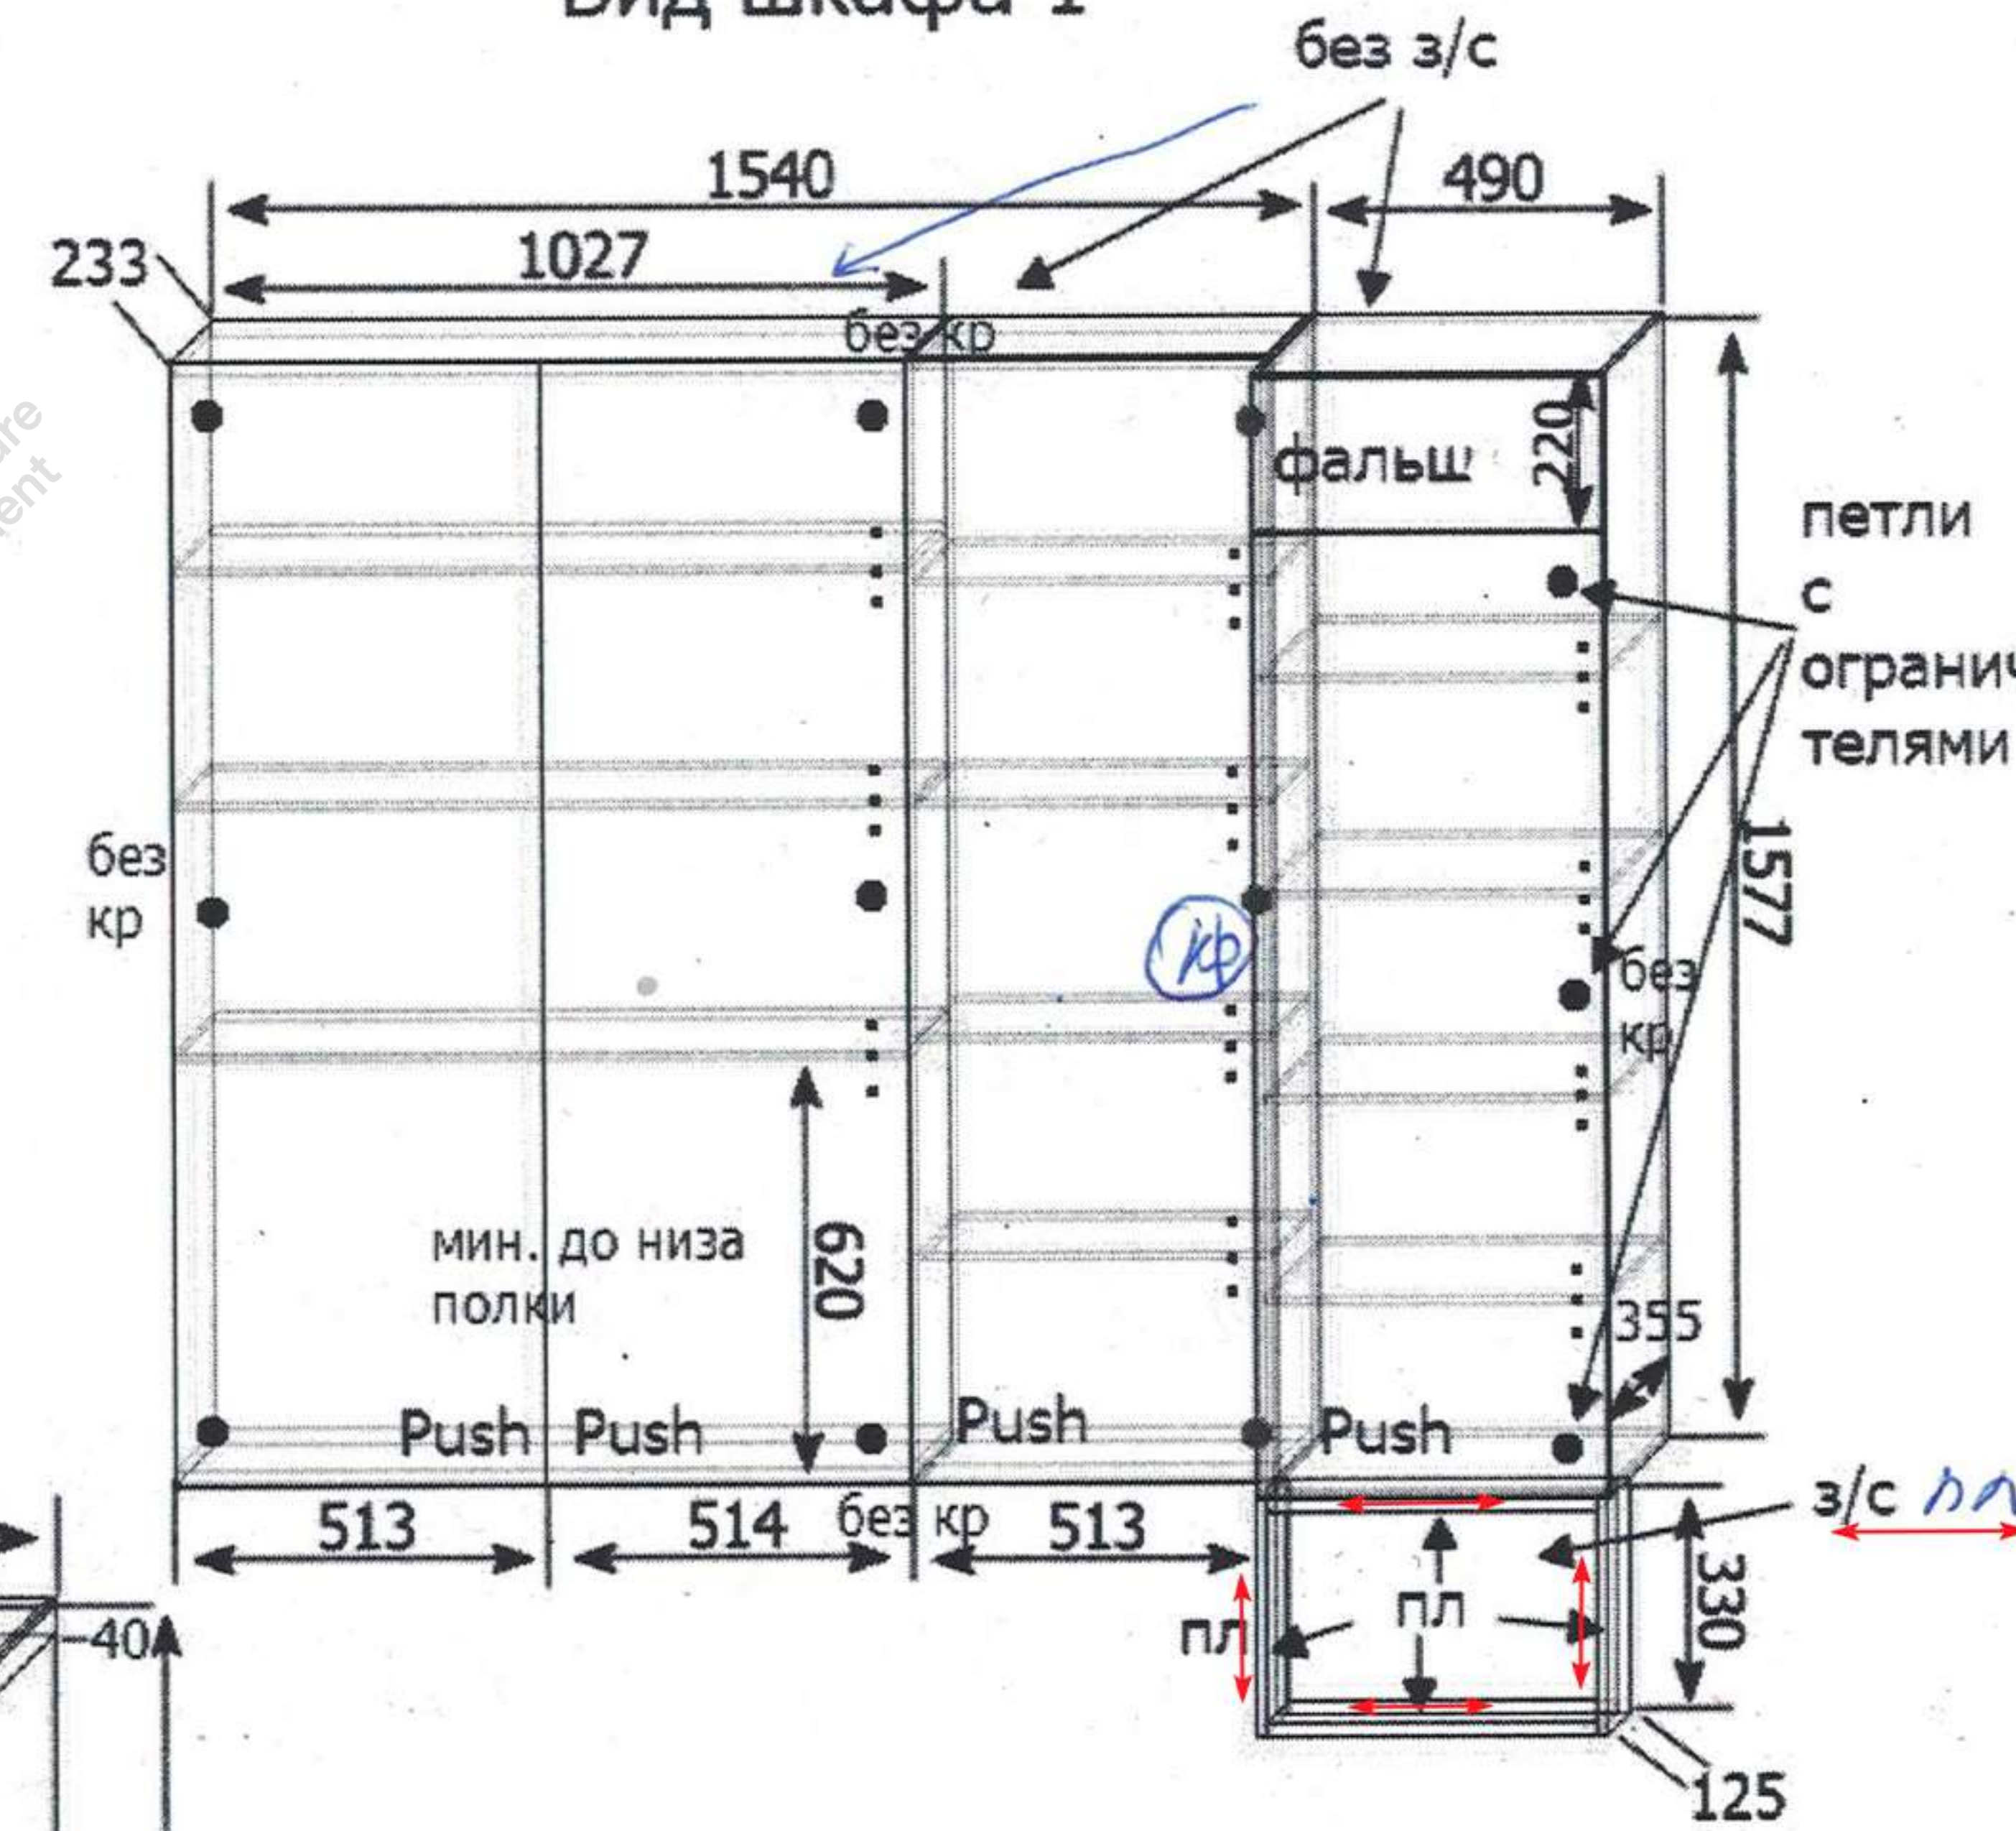

Посмотрите реальный чертеж – план мебели

Применяется к Фасовору W 1909-1B

Фасады RAL 1019 мат.
Открытая ниша - Вяз светлый.

Ванная 1

Вид шкафа 1

Вид шкафа 2

Вырезы и
примечания по
замеру!!!

петли
с
ограничи
телями